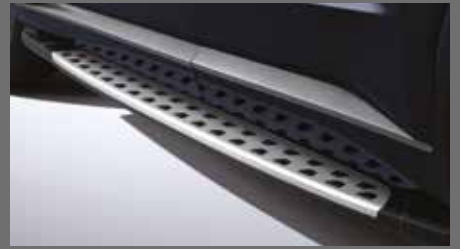

사이드 스텝 [35만원]